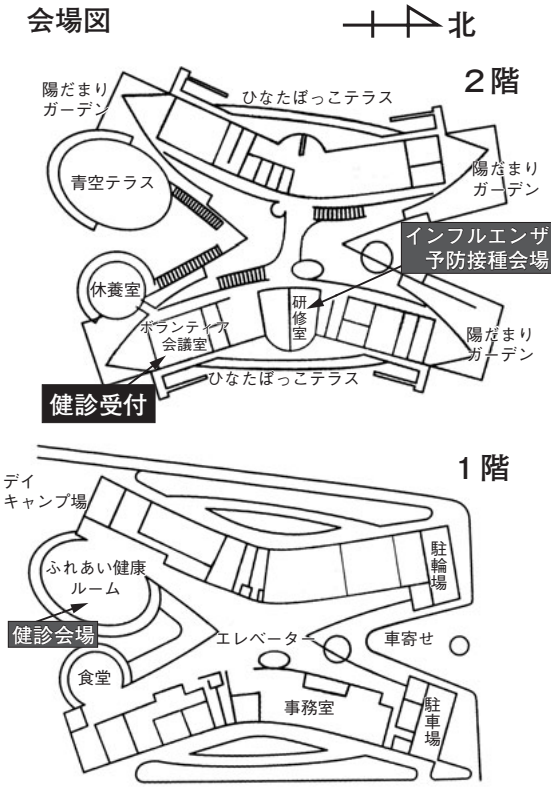

「①集団健康診断」「②巡回健診」「③契約健診機関」以外で受診した場合、中建国保の規定の条件(受診者資格・健診項目)を満たしていないと補助が受けられない場合があります。

③ 契約健診機関一覧表

Table with 4 columns: 契約健診機関名, 所在地, 電話番号, 予約受付時間. Lists various clinics and their details.

※受診希望日の2週間前までに、「契約健診施設」へ直接電話予約をしてください。
※エルスメテック名古屋は、女性専用の健康診断施設になります。ご注意ください。
※契約健診機関で受診され、アスベスト読影をご希望される方は、レントゲンフィルムを組合までご提出ください。

② 巡回健診日程表

Table with 5 columns: 月日曜, 会場名, 会場所在り地. Lists dates and locations for mobile health check-ups.

補助金額

基本健診項目・胸部レントゲン・がん検診を含んだ健診を受診された場合、上限一萬五百円まで補助します。

注意事項

健康診断は除く。健診補助は年度内一回に限り自己負担、当日払

※混雑のため、お待ちいただく場合があります。ご了承ください。
※食事は前日の午後九時までに済ませてください。当日、健診終了まで、水以外の摂取はおやめください。牛